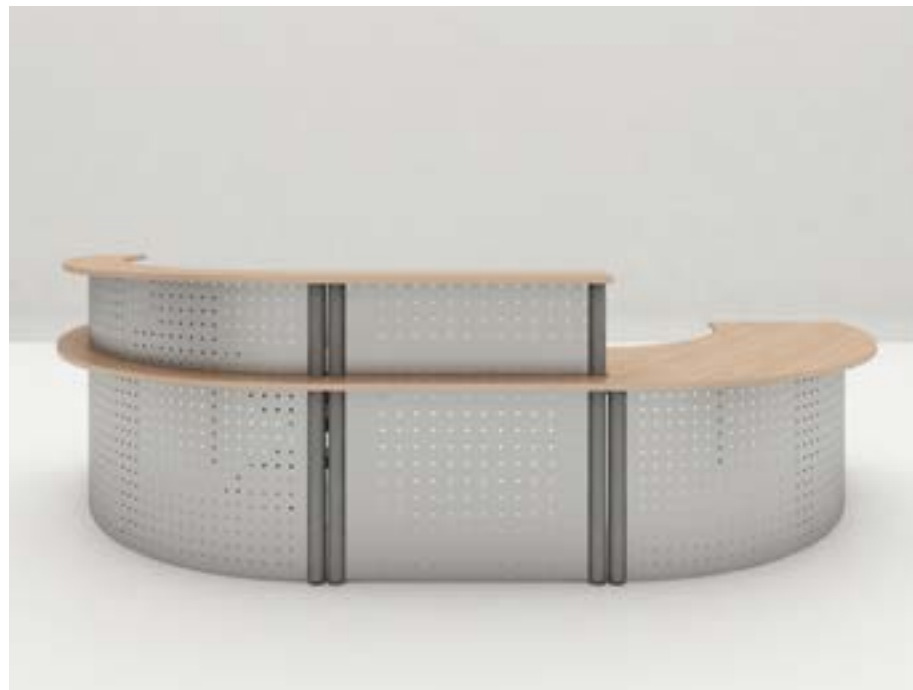

Posto diretivo e mesas de reunião da Linha Slim Office agregam elegância ao ambiente.

As mesas de trabalho da Linha Slim Office são versáteis e podem ser utilizadas no sistema plataforma ou independentes, facilitando alterações de layout.

BETA 10

Flexibilidade e funcionalidade são atributos dos produtos da Linha Beta 10, que conferem ao seu espaço de trabalho soluções criativas e materiais diferenciados, como os painéis em chapas de aço perfuradas. A linha permite ainda a opção de incluir gaveteiros.

BETA 20

A linha dispõe de um sistema de fixação das superfícies, que elimina estrutura da mesa e confere aos usuários maior espaço útil e maior liberdade de movimentos. Grande variedade de formas das superfícies de trabalho, que oferecem criatividade e versatilidade para os projetos.

EXECUTIVA

Posto diretivo alto padrão, que combina lâmina em madeira natural, bivar em couro e estruturas com acabamento em pintura microtexturizada. Essa harmonização com acabamentos nobres confere ao produto um design clássico e sofisticação para um ambiente executivo.